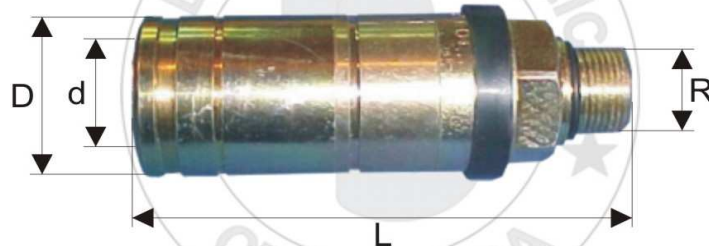

CUERPO ROSCA INTERIOR - ESPECIAL JOHN DEERE AUTOMATICO						
PLANO N°	Referencia	D	D1 φ int	L	R int. UNF	U\$\$
10282	PCHOJD - AR 94522	38	23,9	126	M22 x 1.5	
10283	PCHOJD	38	23,9	126	3/4 - 16	

CUERPO ROSCA EXT.ASIENTO AROSELLO (O'ring) - ESPECIAL JOHN DEERE (automático)						
PLANO N°	Referencia	D	d φ int	L	R Rosca Métrica	U\$\$
10284	PCHLM	38	23,9	116	M22 x 1.5	

APLICACIÓN: Modelos JD 7810, JD 7500